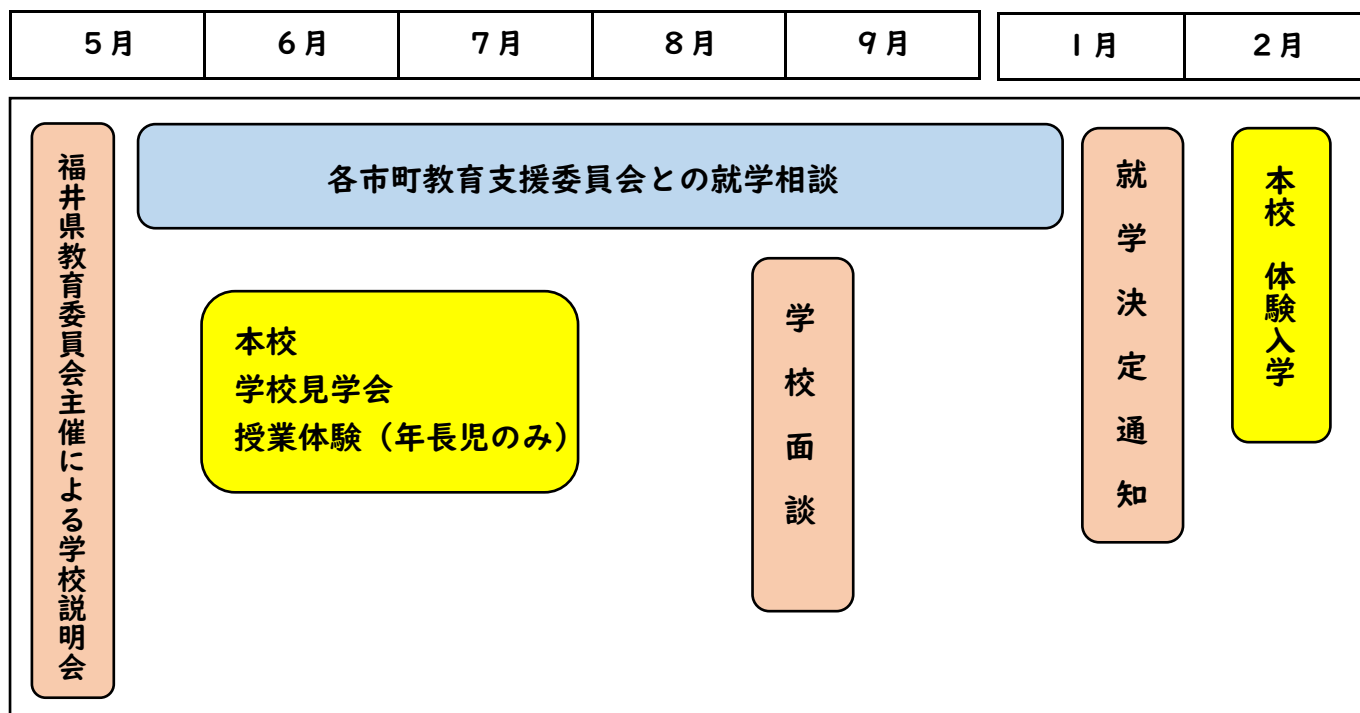

本校小・中学部入学までの流れ

*本校への就学に関してお知りになりたい方は、本校教育相談担当までお問い合わせください。

本校高等部入学までの流れ

*本校高等部への進学を少しでもお考えの方は、本校高等部見学会に必ず御参加ください。

見学会参加が原則本校高等部入学者選考出願の必要条件となります。

*詳細についてお知りになりたい方は、本校教育相談担当までお問い合わせください。