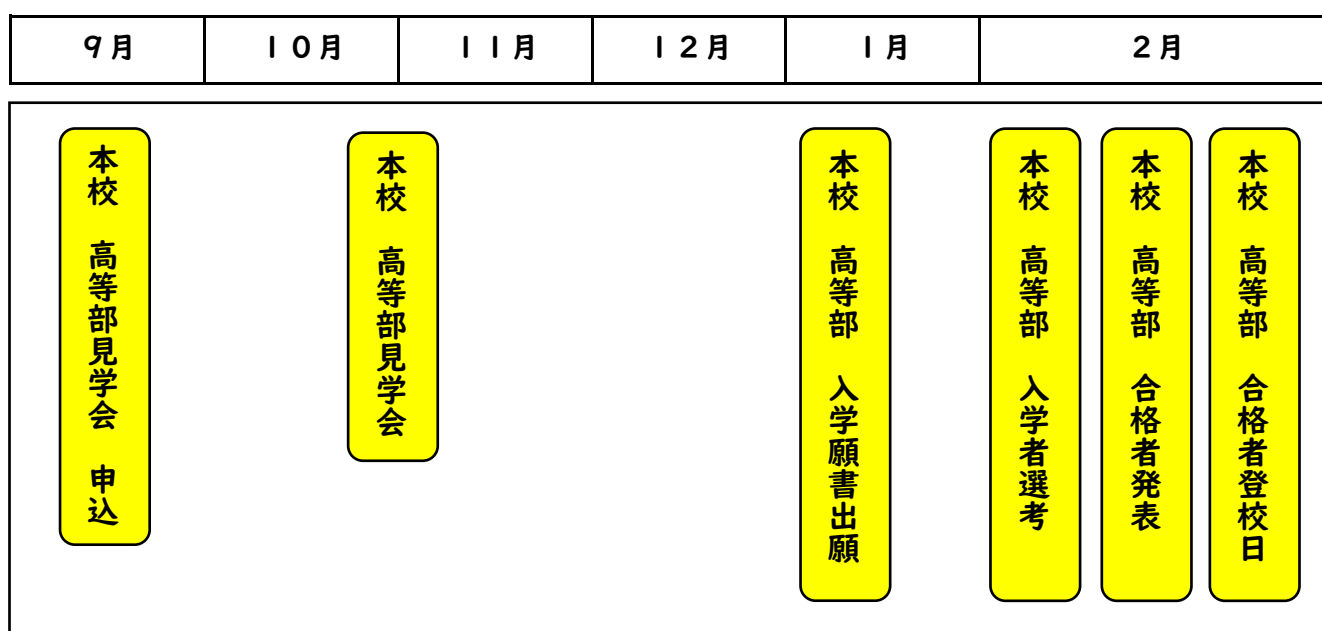

本校小・中学部入学までの流れ

*本校への就学に関してお知りになりたい方は、本校教育相談担当までお問い合わせください。

本校高等部入学までの流れ

*本校高等部への進学を少しでもお考えの方は、本校高等部見学会に必ず御参加ください。

見学会参加が原則本校高等部入学者選考出願の必要条件となります。

*詳細についてお知りになりたい方は、本校教育相談担当までお問い合わせください。